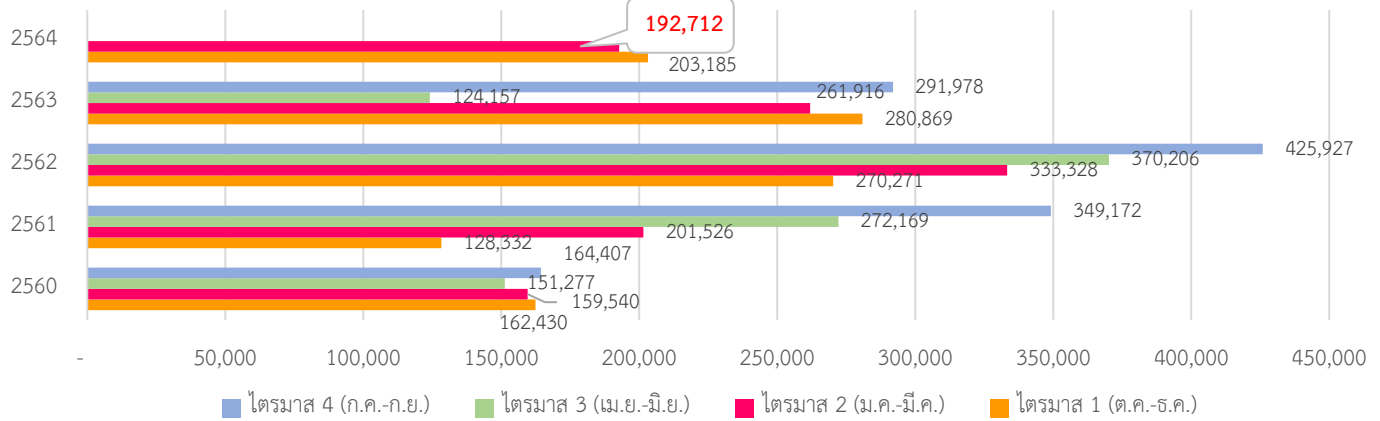

สถิติการใช้งานแอปพลิเคชัน DOH to Travel รายไตรมาส (ม.ค. – มี.ค. 64)

ภาพรวมการใช้งานแอปพลิเคชัน

สถิติการใช้งานระบบ DOH to Travel

การใช้งานแอปพลิเคชันแบบ Web Application และ Mobile Application

สถิติการใช้งานระบบ DOH to Travel

(Web Application)

สถิติการใช้งานระบบ DOH to Travel

(Mobile Application)

การดาวน์โหลด Mobile Application

สถิติการดาวน์โหลด Mobile Application