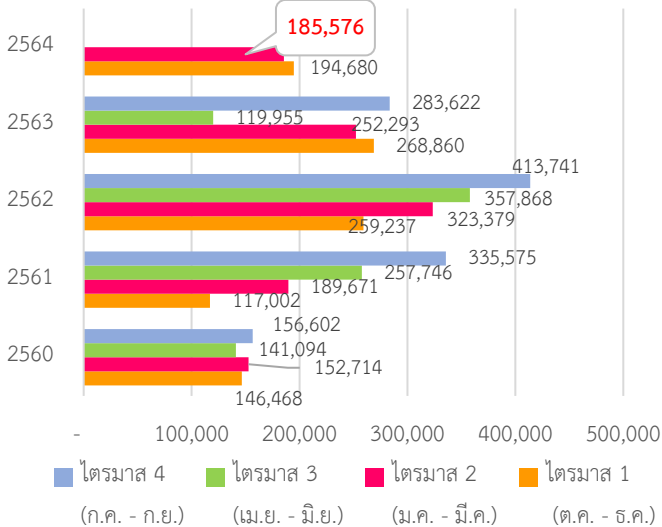

สถิติการใช้งานแอปพลิเคชัน DOH to Travel รายไตรมาส (ม.ค. – มี.ค. 64)

ภาพรวมการใช้งานแอปพลิเคชัน

สถิติการใช้งานระบบ DOH to Travel

การใช้งานแอปพลิเคชันแบบ Web Application และ Mobile Application

สถิติการใช้งานระบบ DOH to Travel

(Web Application)

สถิติการใช้งานระบบ DOH to Travel

(Mobile Application)

การดาวน์โหลด Mobile Application

สถิติการดาวน์โหลด Mobile Application