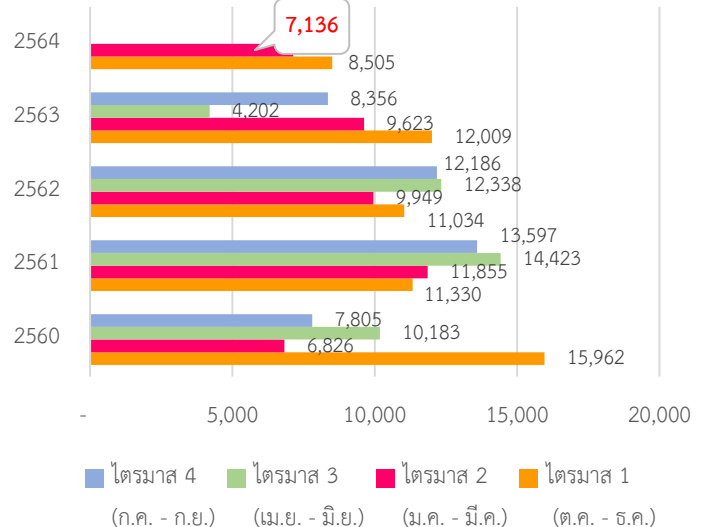

สถิติการใช้งานแอปพลิเคชัน DOH to Travel รายไตรมาส (ม.ค. – มี.ค. 64)

ภาพรวมการใช้งานแอปพลิเคชัน

สถิติการใช้งานระบบ DOH to Travel

การใช้งานแอปพลิเคชันแบบ Web Application และ Mobile Application

สถิติการใช้งานระบบ DOH to Travel

(Web Application)

สถิติการใช้งานระบบ DOH to Travel

(Mobile Application)

การดาวน์โหลด Mobile Application

สถิติการดาวน์โหลด Mobile Application