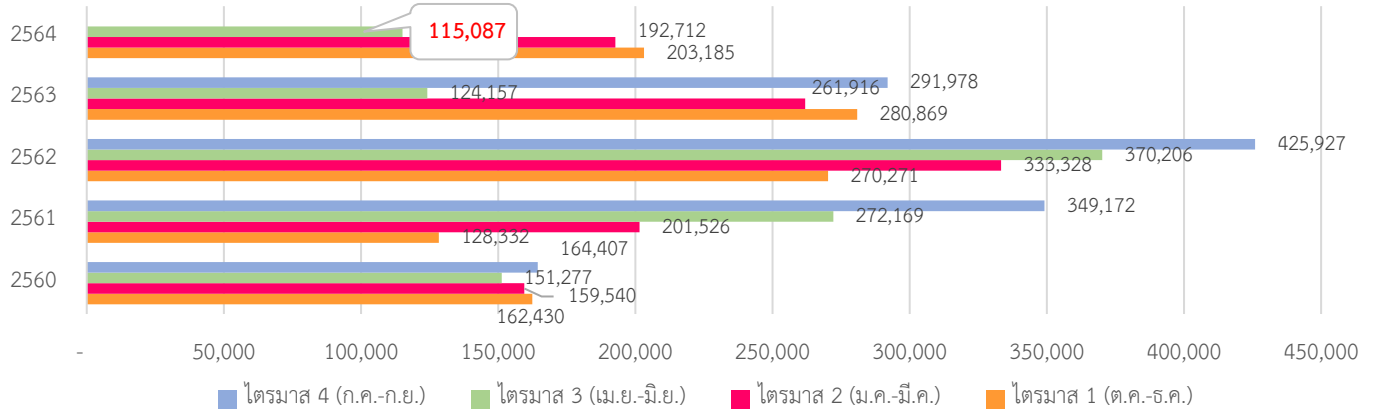

สถิติการใช้งานแอปพลิเคชัน DOH to Travel รายไตรมาส (เม.ย. – มิ.ย. 64)

ภาพรวมการใช้งานแอปพลิเคชัน

สถิติการใช้งานระบบ DOH to Travel

การใช้งานแอปพลิเคชันแบบ Web Application และ Mobile Application

สถิติการใช้งานระบบ DOH to Travel

(Web Application)

สถิติการใช้งานระบบ DOH to Travel

(Mobile Application)

การดาวน์โหลด Mobile Application

สถิติการดาวน์โหลด Mobile Application