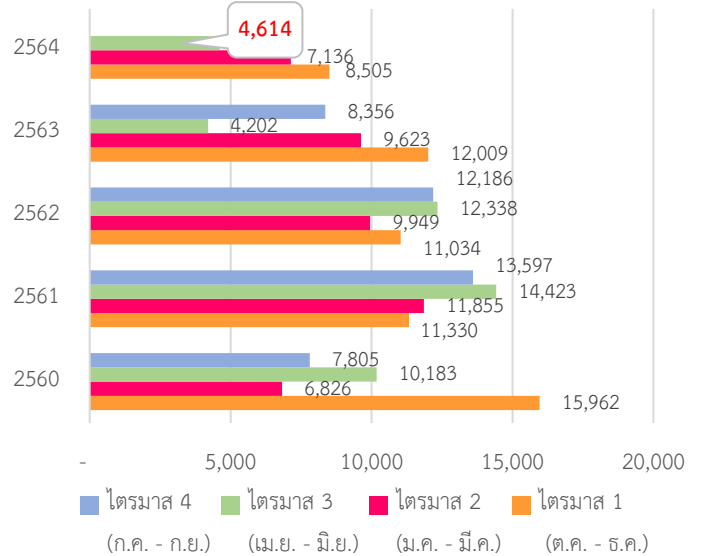

สถิติการใช้งานแอปพลิเคชัน DOH to Travel รายไตรมาส (เม.ย. – มิ.ย. 64)

ภาพรวมการใช้งานแอปพลิเคชัน

สถิติการใช้งานระบบ DOH to Travel

การใช้งานแอปพลิเคชันแบบ Web Application และ Mobile Application

สถิติการใช้งานระบบ DOH to Travel

(Web Application)

สถิติการใช้งานระบบ DOH to Travel

(Mobile Application)

การดาวน์โหลด Mobile Application

สถิติการดาวน์โหลด Mobile Application