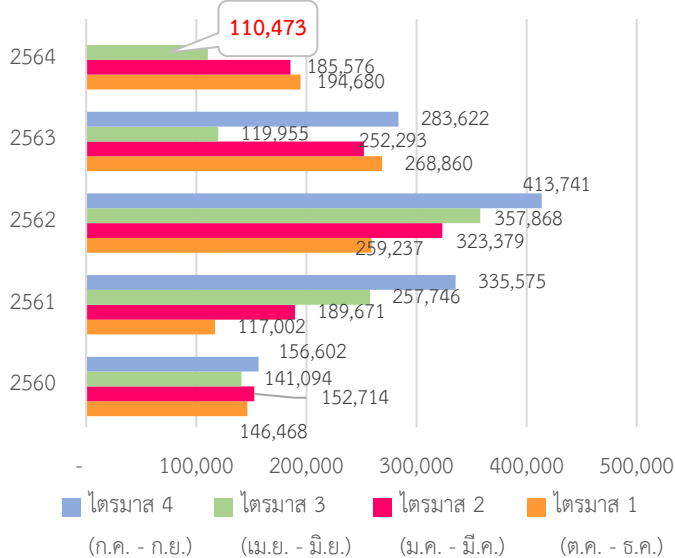

สถิติการใช้งานแอปพลิเคชัน DOH to Travel รายไตรมาส (เม.ย. – มิ.ย. 64)

ภาพรวมการใช้งานแอปพลิเคชัน

สถิติการใช้งานระบบ DOH to Travel

การใช้งานแอปพลิเคชันแบบ Web Application และ Mobile Application

สถิติการใช้งานระบบ DOH to Travel

(Web Application)

สถิติการใช้งานระบบ DOH to Travel

(Mobile Application)

การดาวน์โหลด Mobile Application

สถิติการดาวน์โหลด Mobile Application