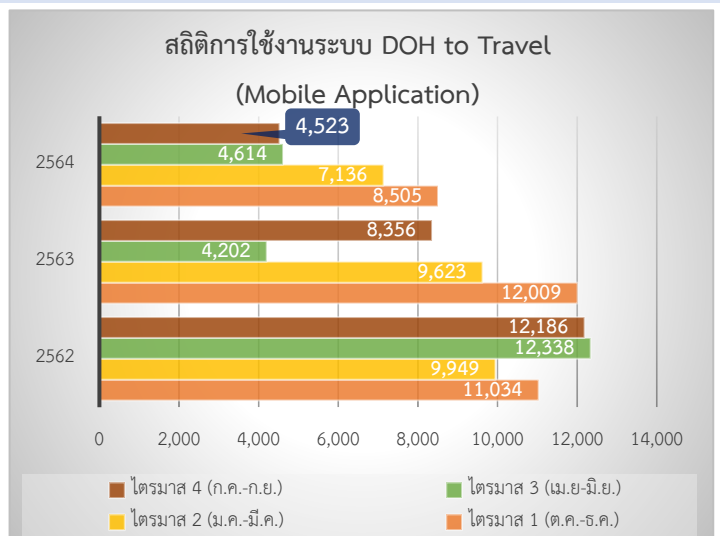

สถิติการใช้งานแอปพลิเคชัน DOH to Travel รายไตรมาส (ก.ค. – ก.ย. 64)

ภาพรวมการใช้งานแอปพลิเคชัน

การใช้งานแอปพลิเคชันแบบ Web Application และ Mobile Application

การดาวน์โหลด Mobile Application