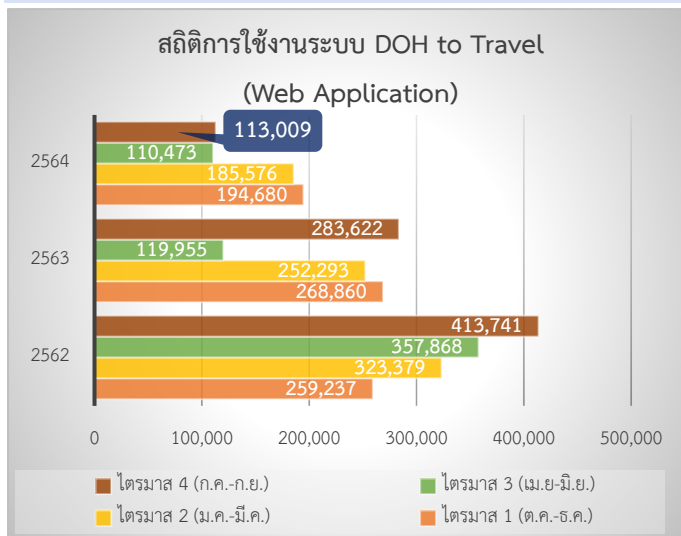

สถิติการใช้งานแอปพลิเคชัน DOH to Travel รายไตรมาส (ก.ค. – ก.ย. 64)

ภาพรวมการใช้งานแอปพลิเคชัน

การใช้งานแอปพลิเคชันแบบ Web Application และ Mobile Application

การดาวน์โหลด Mobile Application