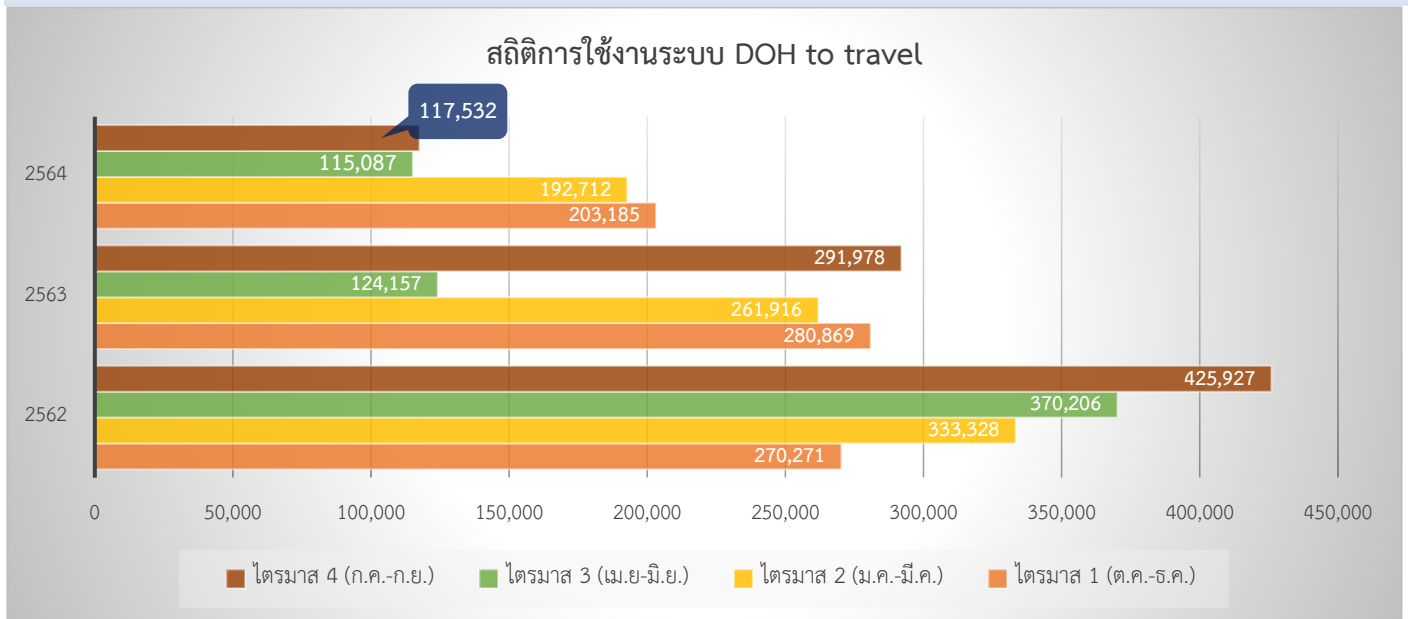

สถิติการใช้งานแอปพลิเคชัน DOH to Travel รายไตรมาส (ก.ค. – ก.ย. 64)

ภาพรวมการใช้งานแอปพลิเคชัน

การใช้งานแอปพลิเคชันแบบ Web Application และ Mobile Application

การดาวน์โหลด Mobile Application