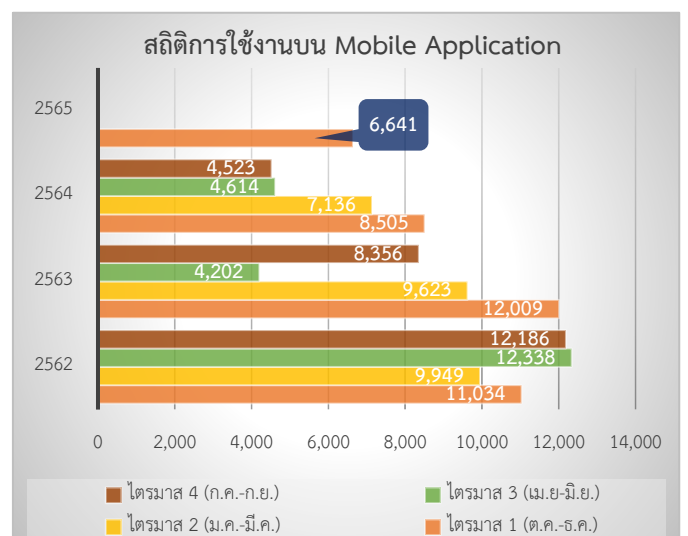

สถิติการใช้งานแอปพลิเคชัน DOH to Travel รายไตรมาส (ต.ค. - ธ.ค. 64)

ภาพรวมการใช้งานแอปพลิเคชัน

การใช้งานแอปพลิเคชันบน Web Application และ Mobile Application

การดาวน์โหลด Mobile Application