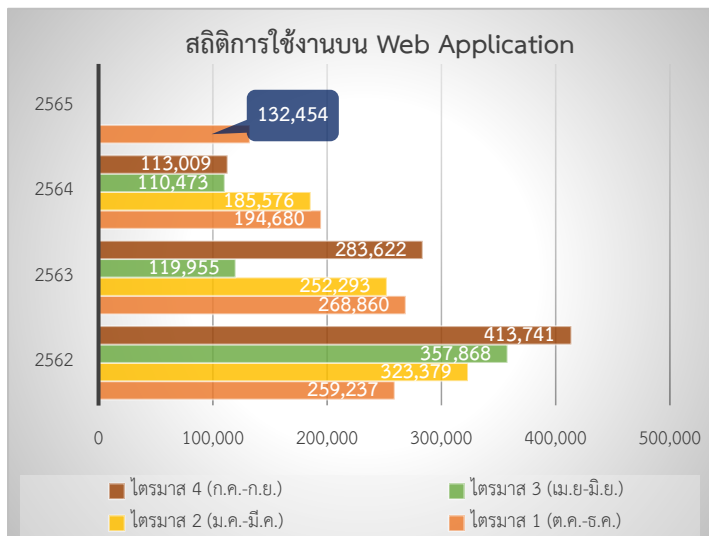

สถิติการใช้งานแอปพลิเคชัน DOH to Travel รายไตรมาส (ต.ค. - ธ.ค. 64)

ภาพรวมการใช้งานแอปพลิเคชัน

การใช้งานแอปพลิเคชันบน Web Application และ Mobile Application

การดาวน์โหลด Mobile Application