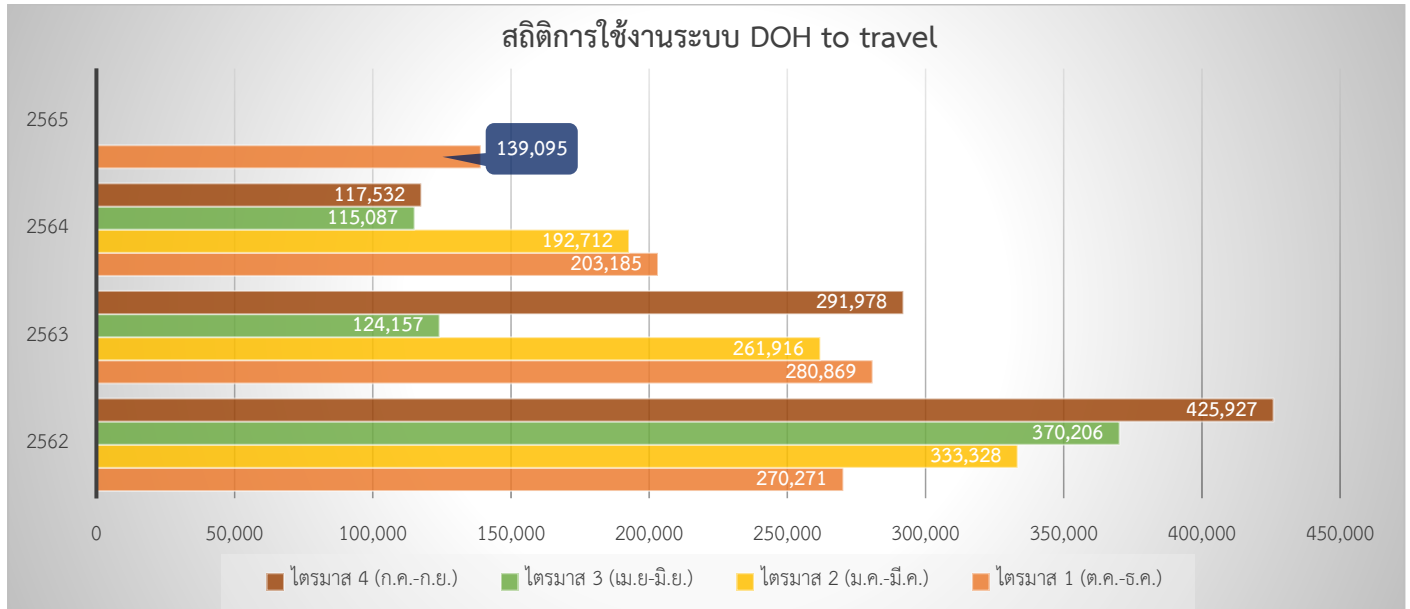

สถิติการใช้งานแอปพลิเคชัน DOH to Travel รายไตรมาส (ต.ค. - ธ.ค. 64)

ภาพรวมการใช้งานแอปพลิเคชัน

การใช้งานแอปพลิเคชันบน Web Application และ Mobile Application

การดาวน์โหลด Mobile Application