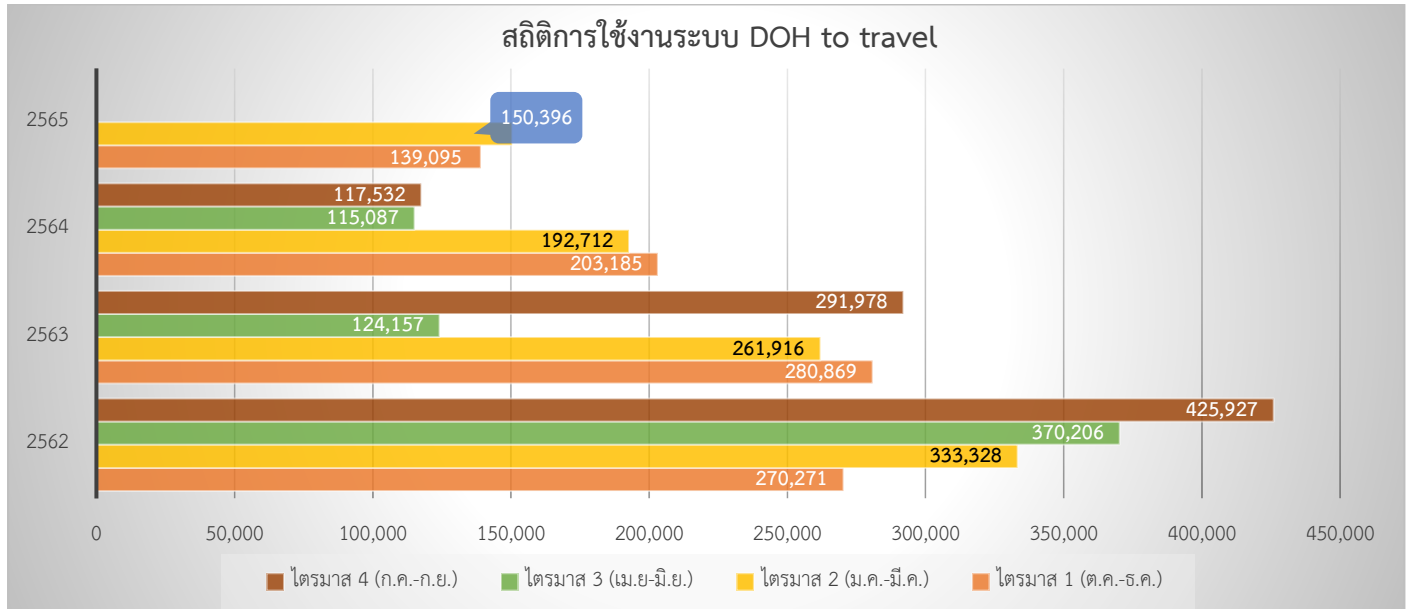

สถิติการใช้งานแอปพลิเคชัน DOH to Travel รายไตรมาส (ม.ค. – มี.ค. 65)

ภาพรวมการใช้งานแอปพลิเคชัน

การใช้งานแอปพลิเคชันบน Web Application และ Mobile Application

การดาวน์โหลด Mobile Application