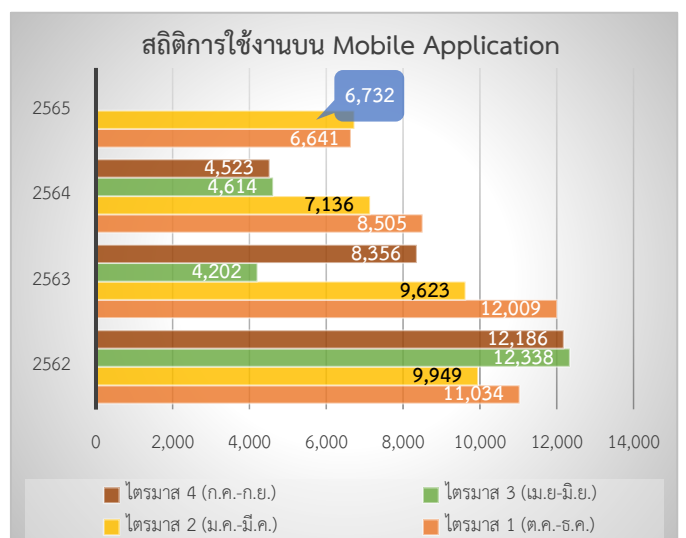

สถิติการใช้งานแอปพลิเคชัน DOH to Travel รายไตรมาส (ม.ค. – มี.ค. 65)

ภาพรวมการใช้งานแอปพลิเคชัน

การใช้งานแอปพลิเคชันบน Web Application และ Mobile Application

การดาวน์โหลด Mobile Application