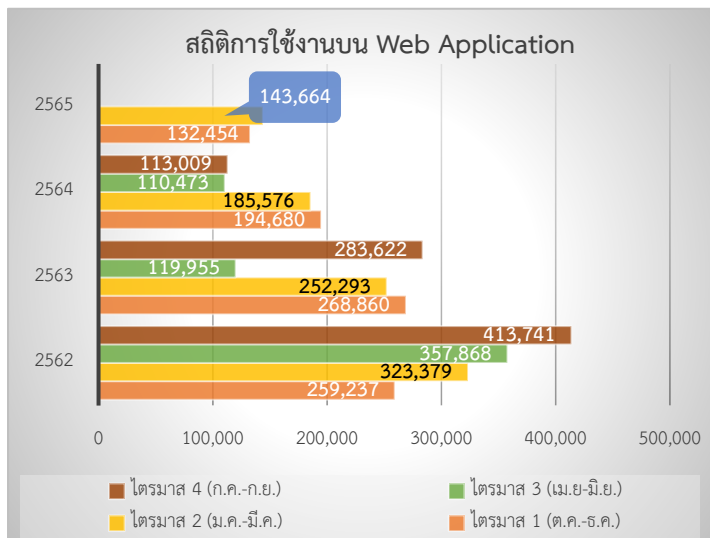

สถิติการใช้งานแอปพลิเคชัน DOH to Travel รายไตรมาส (ม.ค. – มี.ค. 65)

ภาพรวมการใช้งานแอปพลิเคชัน

การใช้งานแอปพลิเคชันบน Web Application และ Mobile Application

การดาวน์โหลด Mobile Application