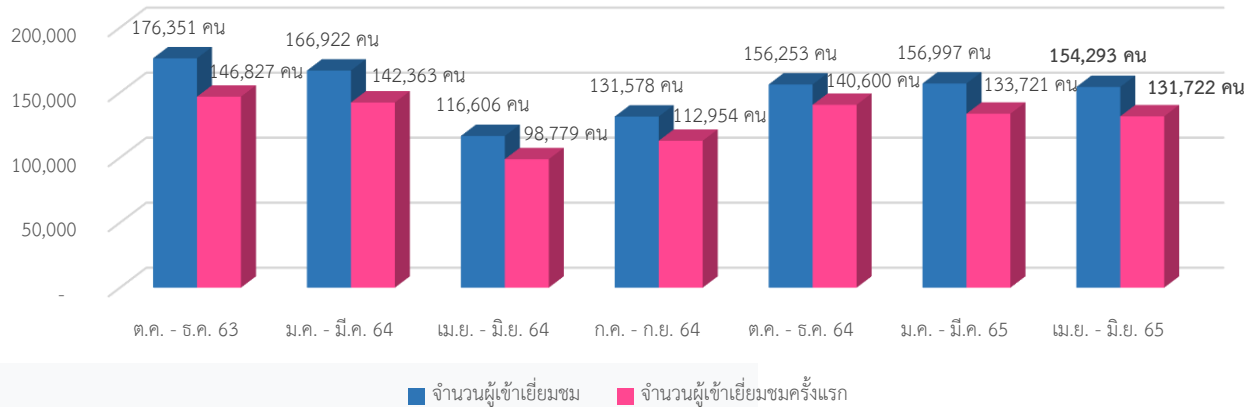

จำนวนผู้เข้าเยี่ยมชมเว็บไซต์กรมทางหลวง

จำนวนผู้เข้าชม	154,293	คน
▶ จำนวนผู้เข้าชมครั้งแรก	131,722	คน
▶ จำนวนการเข้าเยี่ยมชมเว็บไซต์	295,550	ครั้ง
» ค่าเฉลี่ยของการเข้าเยี่ยมชมเว็บไซต์ต่อคน	1.92	ครั้ง/คน
▶ จำนวนหน้าเว็บไซต์ที่มีการถูกเรียกดูทั้งหมด	720,516	หน้า
» ค่าเฉลี่ยของจำนวนหน้าที่เข้าชมต่อครั้ง	2.44	หน้า/ครั้ง
▶ ระยะเวลาที่อยู่บนเว็บไซต์เฉลี่ยต่อครั้ง	02:48	นาที/ครั้ง
▶ ร้อยละของการเข้าเยี่ยมชมเว็บไซต์หน้าเดียว (จากการ Google Search)	59.36	%