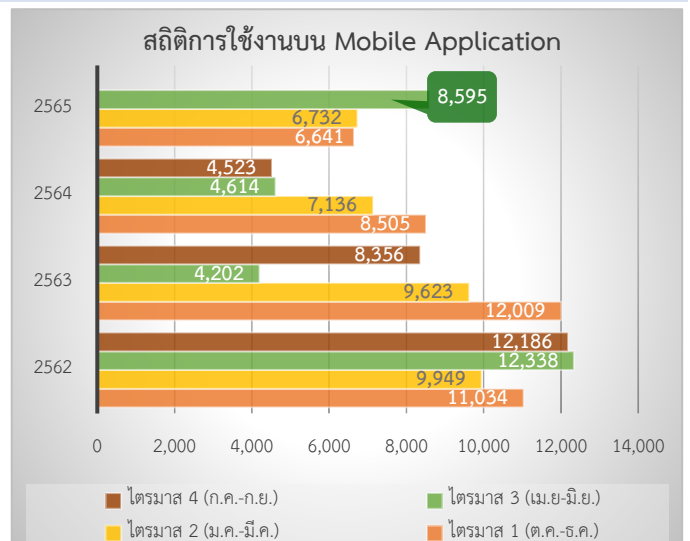

การใช้งานแอปพลิเคชันบน Web Application และ Mobile Application