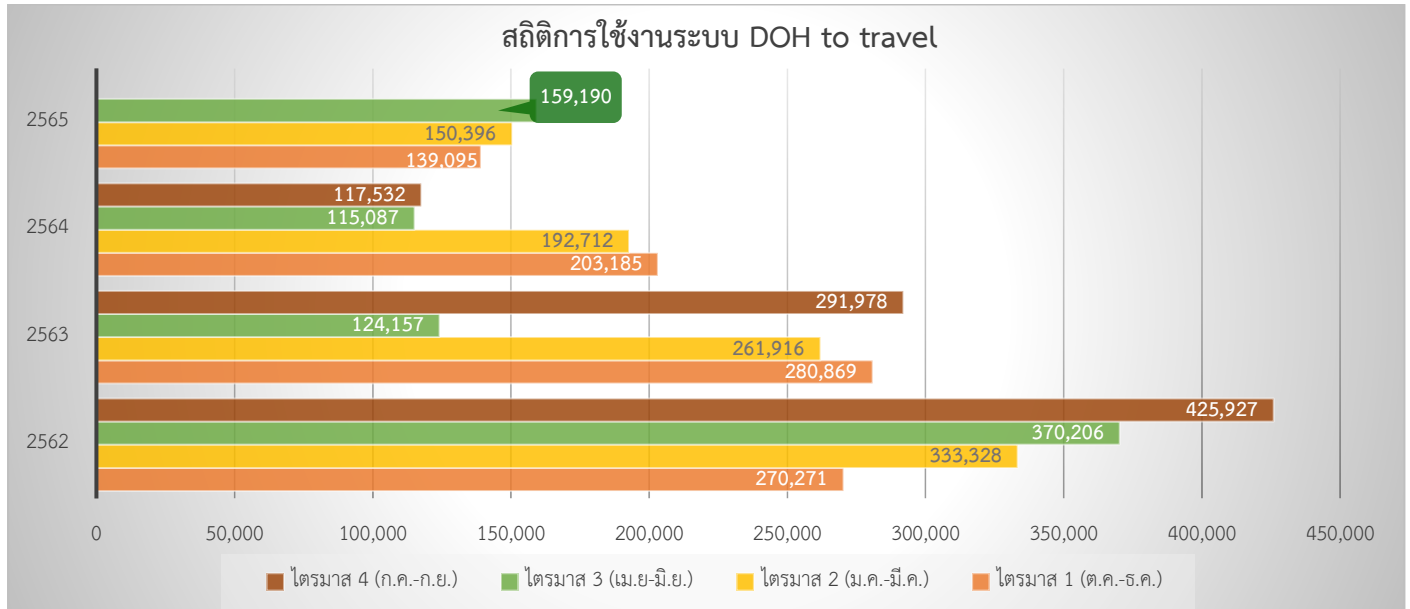

## สถิติการใช้งานแอปพลิเคชัน DOH to Travel รายไตรมาส (เม.ย. – มิ.ย. 65)

### ภาพรวมการใช้งานแอปพลิเคชัน