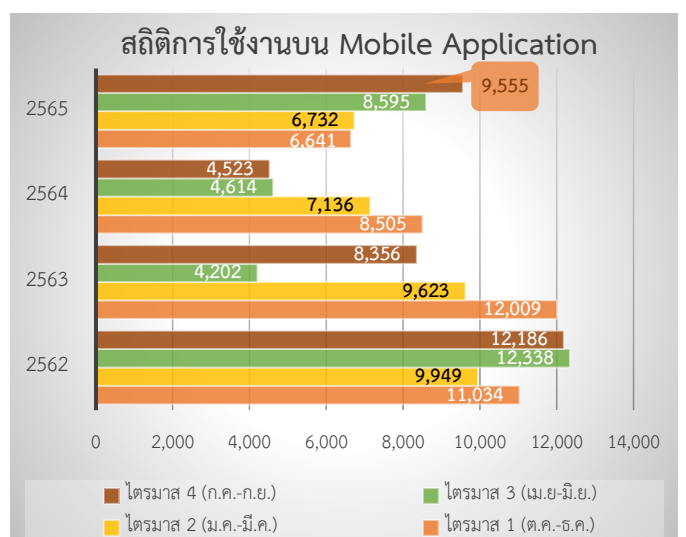

สถิติการใช้งานแอปพลิเคชัน DOH to Travel รายไตรมาส (ก.ค. - ก.ย. 65)

ภาพรวมการใช้งานแอปพลิเคชัน

การใช้งานแอปพลิเคชันบน Web Application และ Mobile Application

การดาวน์โหลด Mobile Application