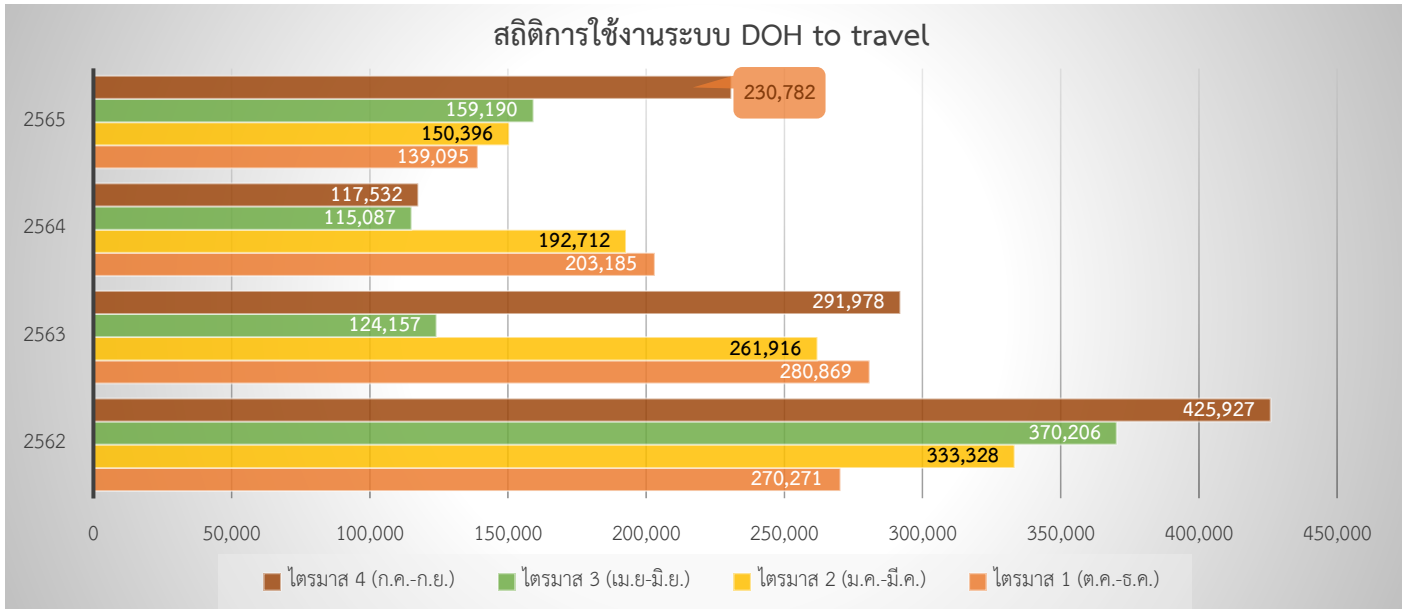

สถิติการใช้งานแอปพลิเคชัน DOH to Travel รายไตรมาส (ก.ค. - ก.ย. 65)

ภาพรวมการใช้งานแอปพลิเคชัน

การใช้งานแอปพลิเคชันบน Web Application และ Mobile Application

การดาวน์โหลด Mobile Application