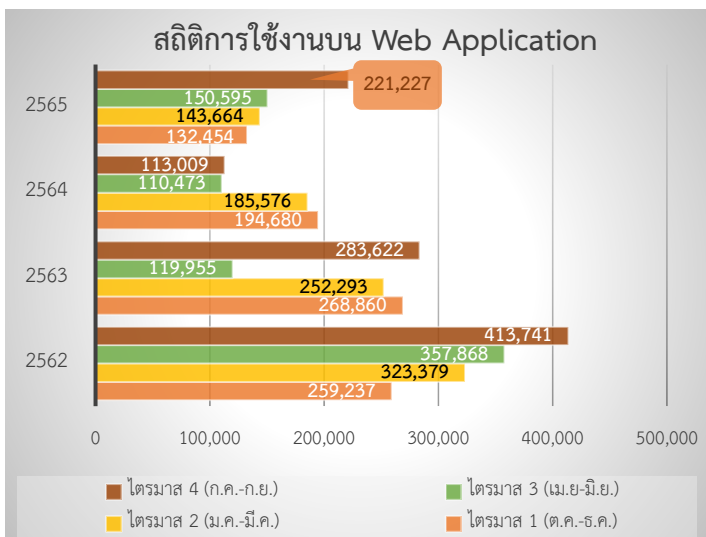

สถิติการใช้งานแอปพลิเคชัน DOH to Travel รายไตรมาส (ก.ค. - ก.ย. 65)

ภาพรวมการใช้งานแอปพลิเคชัน

การใช้งานแอปพลิเคชันบน Web Application และ Mobile Application

การดาวน์โหลด Mobile Application