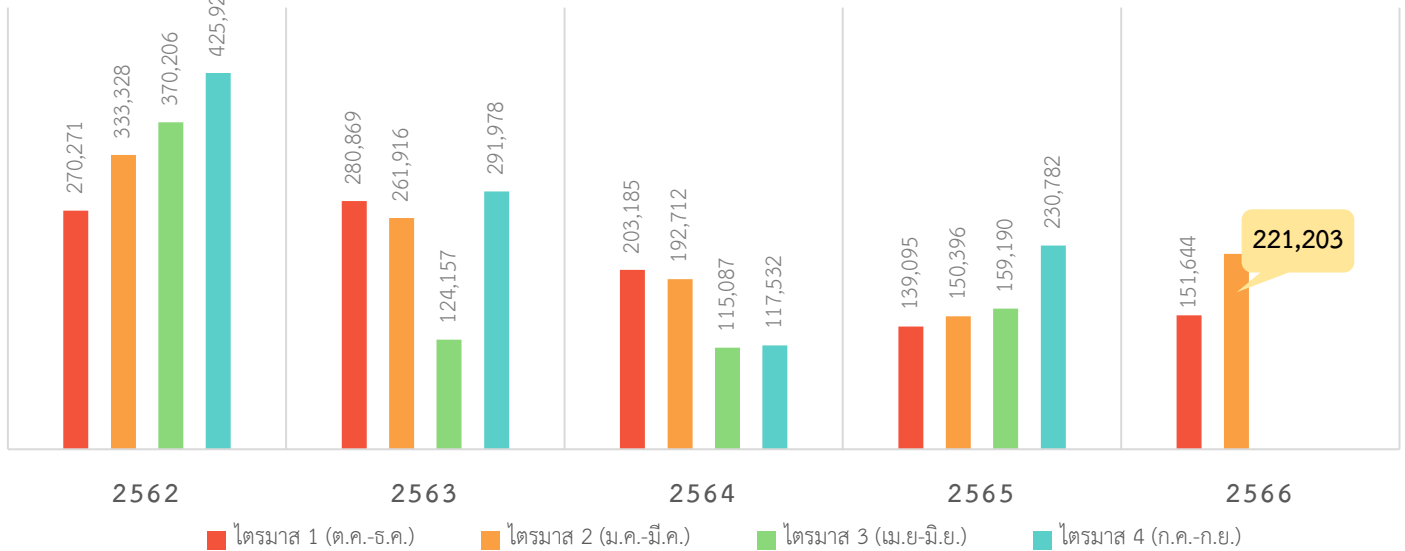

สถิติการใช้งานแอปพลิเคชัน DOH to Travel รายไตรมาส (ม.ค. - มี.ค. 66)

ภาพรวมการใช้งานแอปพลิเคชัน

สถิติการใช้งานระบบ DOH TO TRAVEL

การใช้งานแอปพลิเคชันบน Web Application และ Mobile Application

สถิติการใช้งานบน WEB APPLICATION

สถิติการใช้งานบน MOBILE APPLICATION

การดาวน์โหลด Mobile Application

สถิติการดาวน์โหลด MOBILE APPLICATION