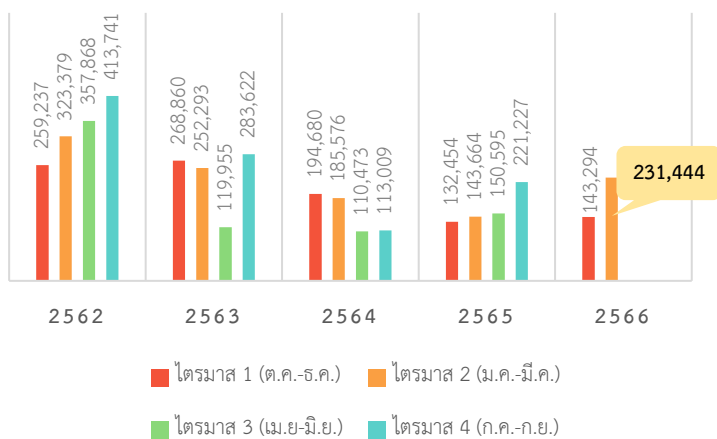

สถิติการใช้งานแอปพลิเคชัน DOH to Travel รายไตรมาส (ม.ค. - มี.ค. 66)

ภาพรวมการใช้งานแอปพลิเคชัน

สถิติการใช้งานระบบ DOH TO TRAVEL

การใช้งานแอปพลิเคชันบน Web Application และ Mobile Application

สถิติการใช้งานบน WEB APPLICATION

สถิติการใช้งานบน MOBILE APPLICATION

การดาวน์โหลด Mobile Application

สถิติการดาวน์โหลด MOBILE APPLICATION