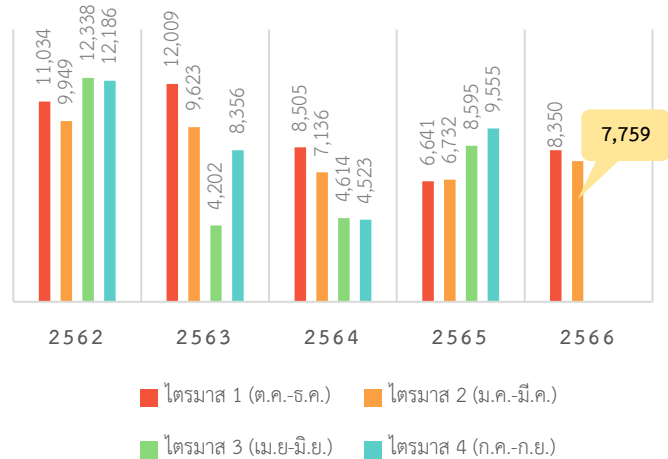

สถิติการใช้งานแอปพลิเคชัน DOH to Travel รายไตรมาส (ม.ค. - มี.ค. 66)

ภาพรวมการใช้งานแอปพลิเคชัน

สถิติการใช้งานระบบ DOH TO TRAVEL

การใช้งานแอปพลิเคชันบน Web Application และ Mobile Application

สถิติการใช้งานบน WEB APPLICATION

สถิติการใช้งานบน MOBILE APPLICATION

การดาวน์โหลด Mobile Application

สถิติการดาวน์โหลด MOBILE APPLICATION