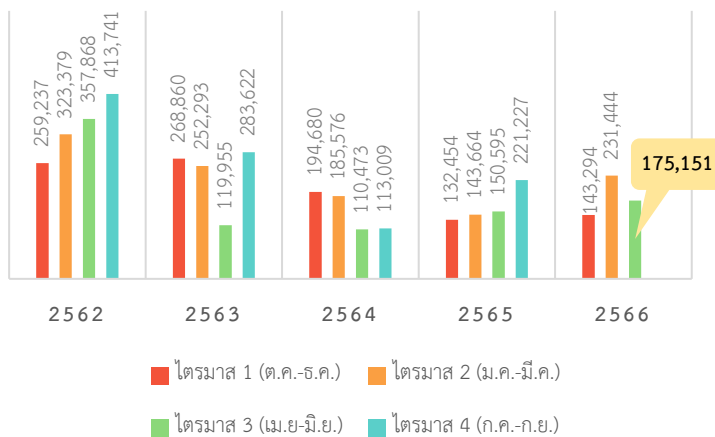

การใช้งานแอปพลิเคชันบน Web Application และ Mobile Application

สถิติการใช้งานบน WEB APPLICATION